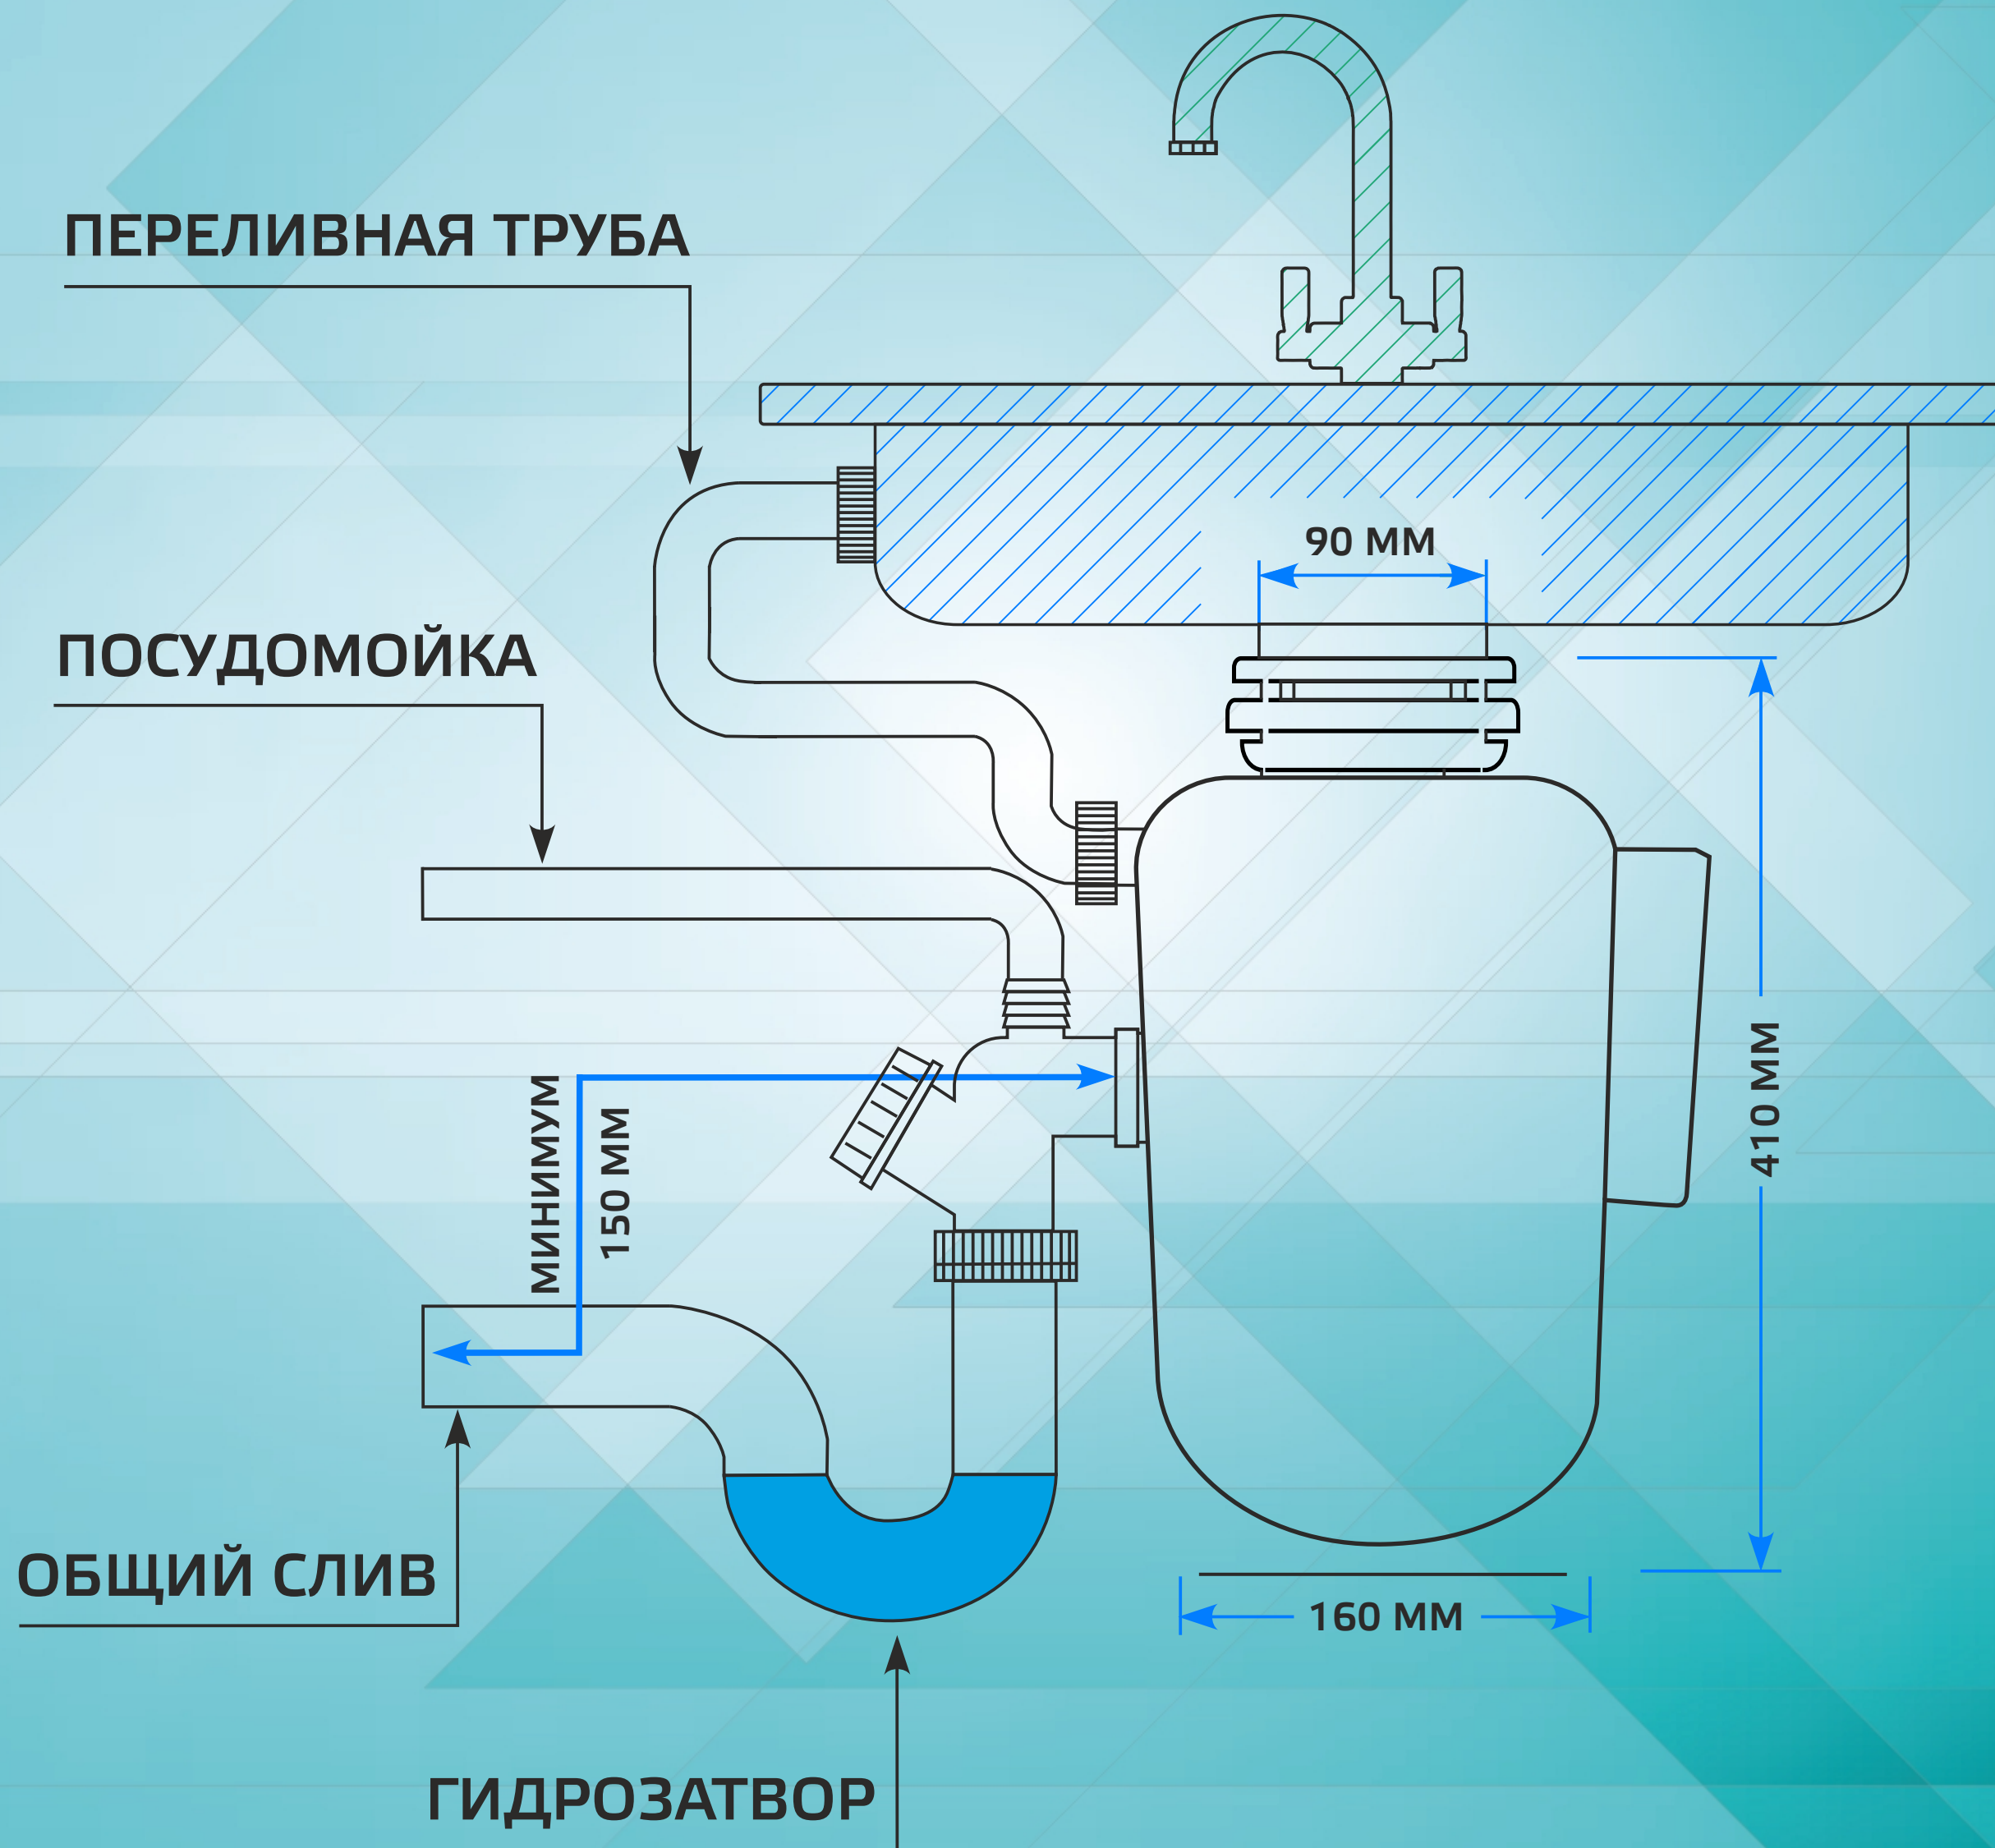

ПРОБКА-ТОЛКАТЕЛЬ

ФЛАНЕЦ-ВЫПУСК
С РЕЗИНОВОЙ ДИАФРАГМОЙ

ПАТРУБОК РАЗВЕТВИТЕЛЬ

ЭКОНОМИЧНЫЙ И МОЩНЫЙ ИЗМЕЛЬЧИТЕЛЬ

HARPER

HWD-400D02

ОВОЩНЫЕ ОЧИСТКИ
И ФРУКТОВАЯ КОЖУРА

4000 об/мин
СКОРОСТЬ ВРАЩЕНИЯ

ОСТАТКИ ЕДЫ
И МЕЛКИЕ КОСТИ

СХЕМА УСТАНОВКИ ИЗМЕЛЬЧИТЕЛЯ

HARPER

HWD-400D02

СВОБОДНОЕ ВРЕМЯ - ОТЛИЧНЫЙ ПОДАРОК!

МОМЕНТАЛЬНАЯ УТИЛИЗАЦИЯ
ПИЩЕВЫХ ОТХОДОВ

НАВСЕГДА РЕШИТ
ПРОБЛЕМУ ЗАСОРОВ