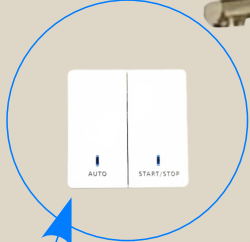

ОВОЩНЫЕ ОЧИСТКИ
И ФРУКТОВАЯ КОЖУРА

4000 об/мин
СКОРОСТЬ ВРАЩЕНИЯ

ОСТАТКИ ЕДЫ
И МЕЛКИЕ КОСТИ

СХЕМА УСТАНОВКИ ИЗМЕЛЬЧИТЕЛЯ

HARPER

HWD-400D03

14:30

HARBEX
HIGH EFFICIENCY