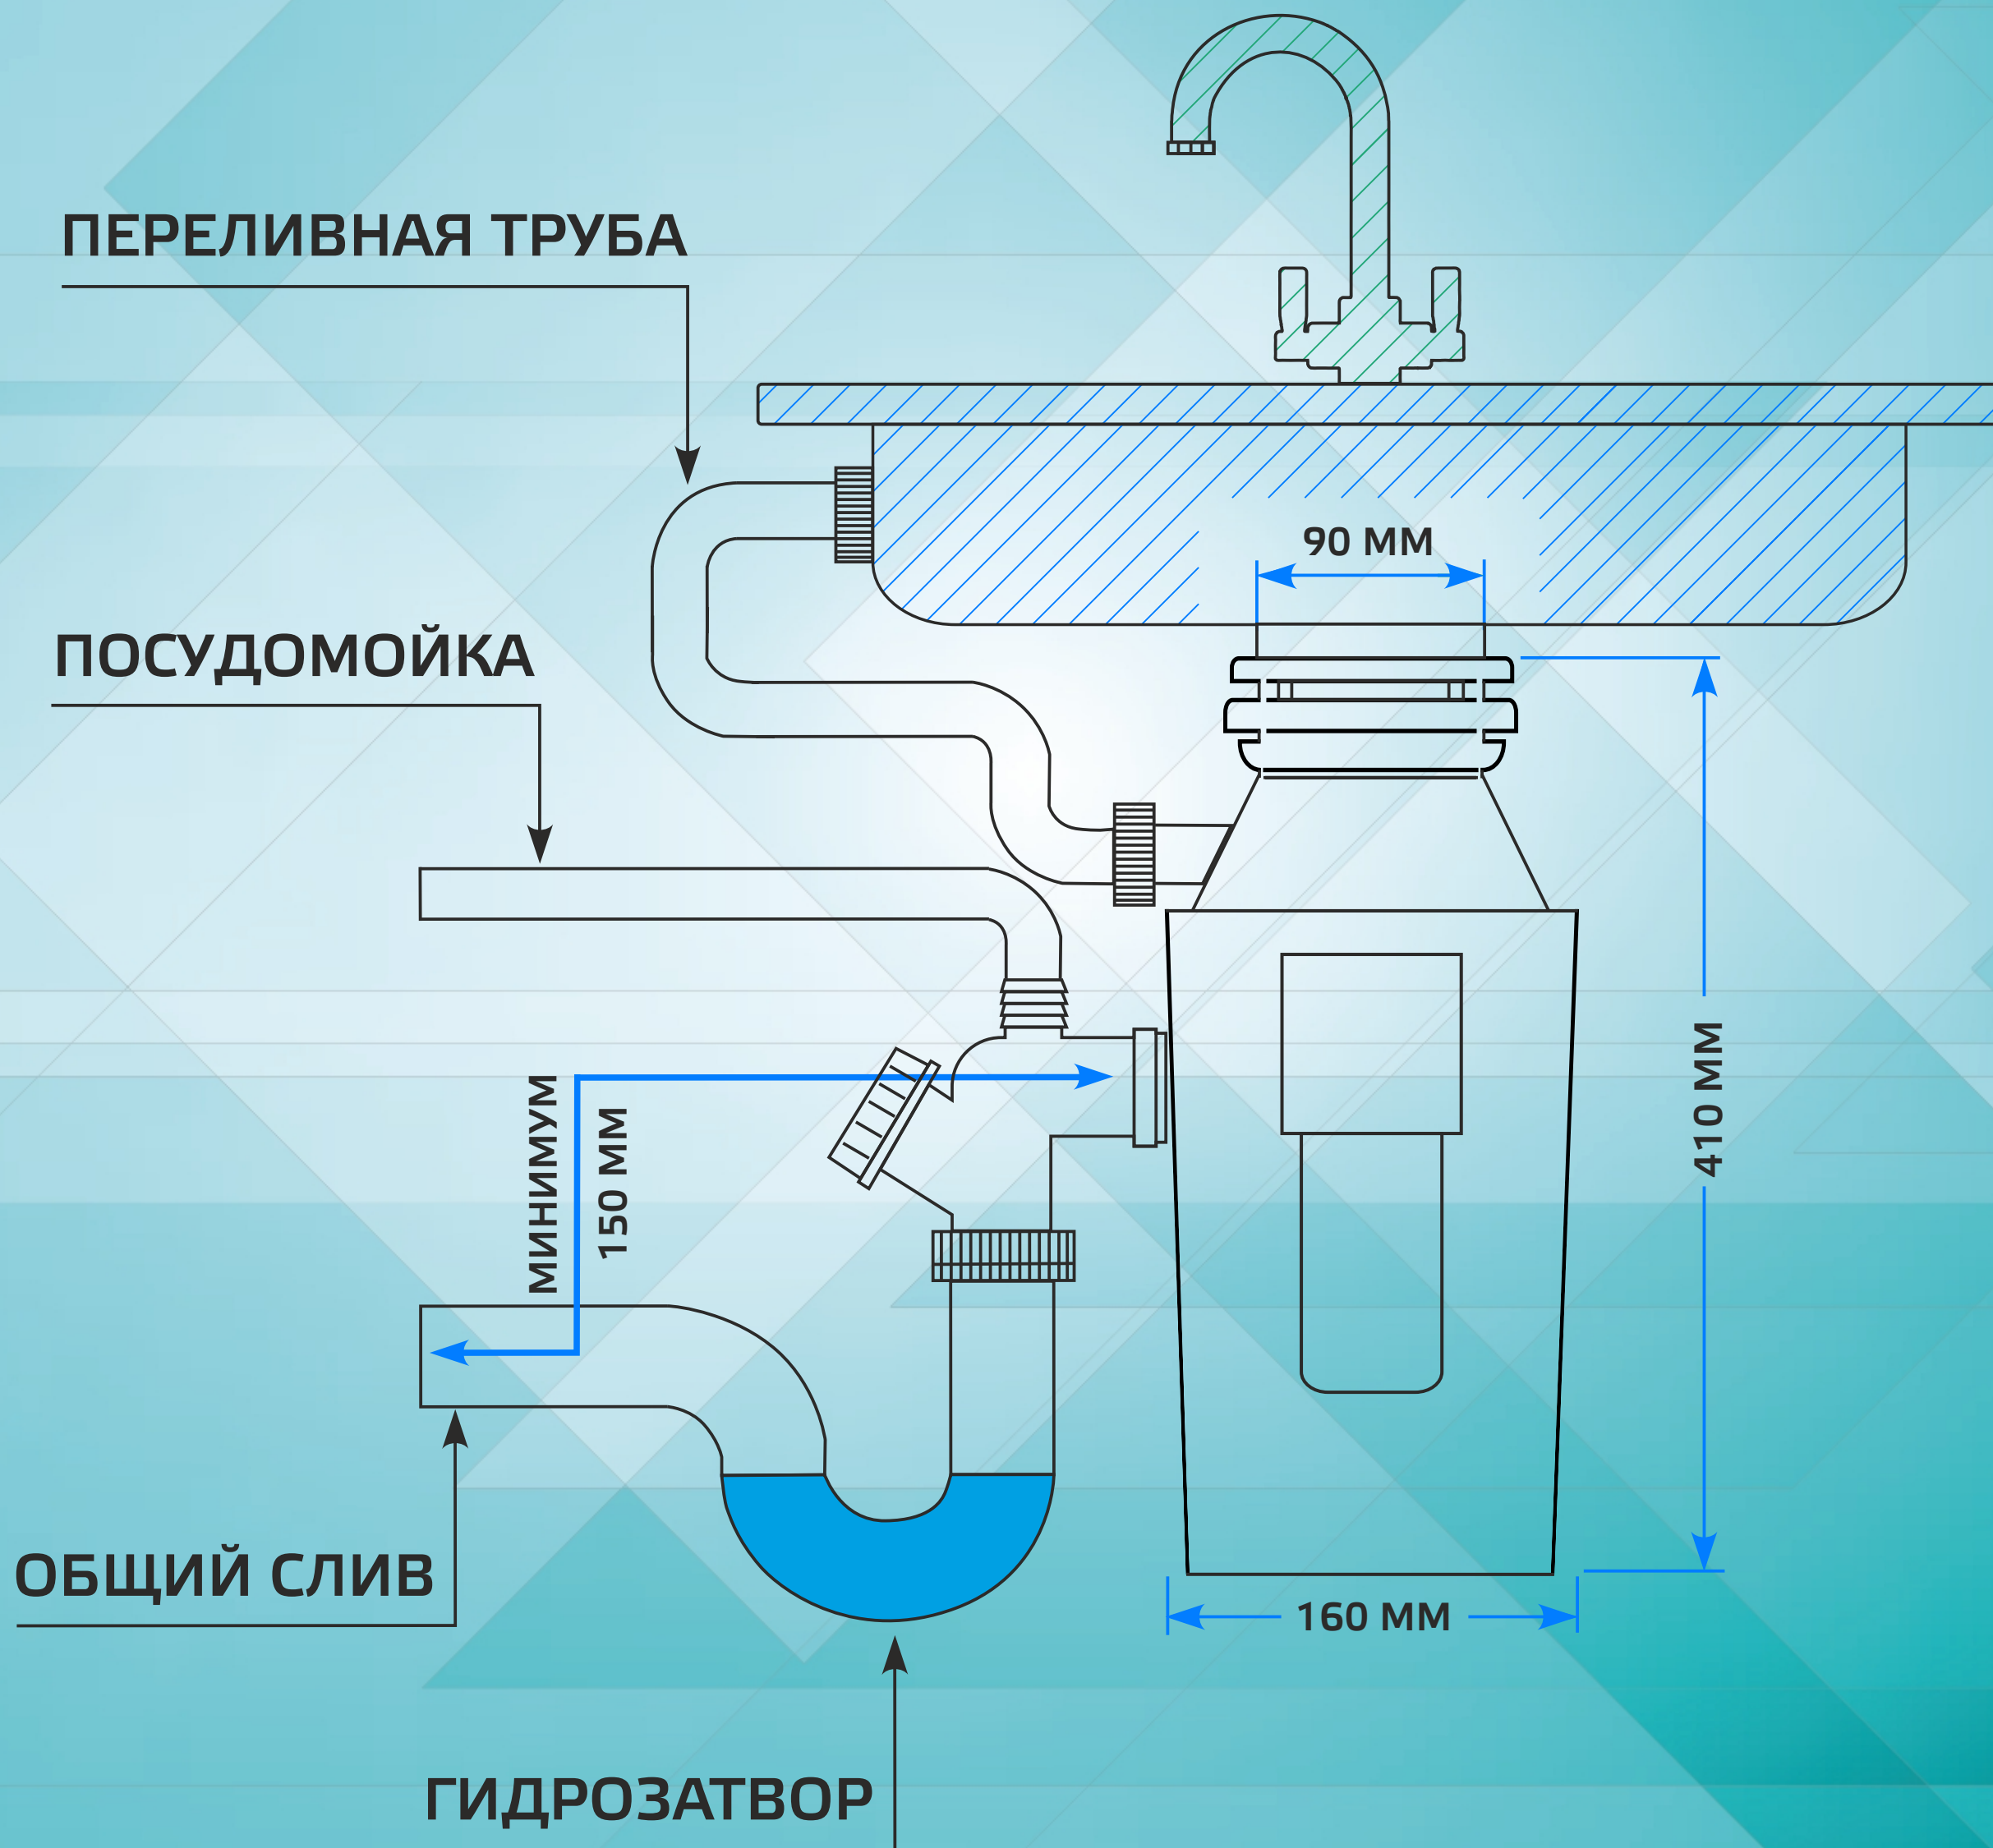

ОВОЩНЫЕ ОЧИСТКИ
И ФРУКТОВАЯ КОЖУРА

4000 об/мин
СКОРОСТЬ ВРАЩЕНИЯ

ОСТАТКИ ЕДЫ
И МЕЛКИЕ КОСТИ

СХЕМА УСТАНОВКИ ИЗМЕЛЬЧИТЕЛЯ

HARPER

HWD-400D03

14:30

HARBEX
HIGH EFFICIENCY