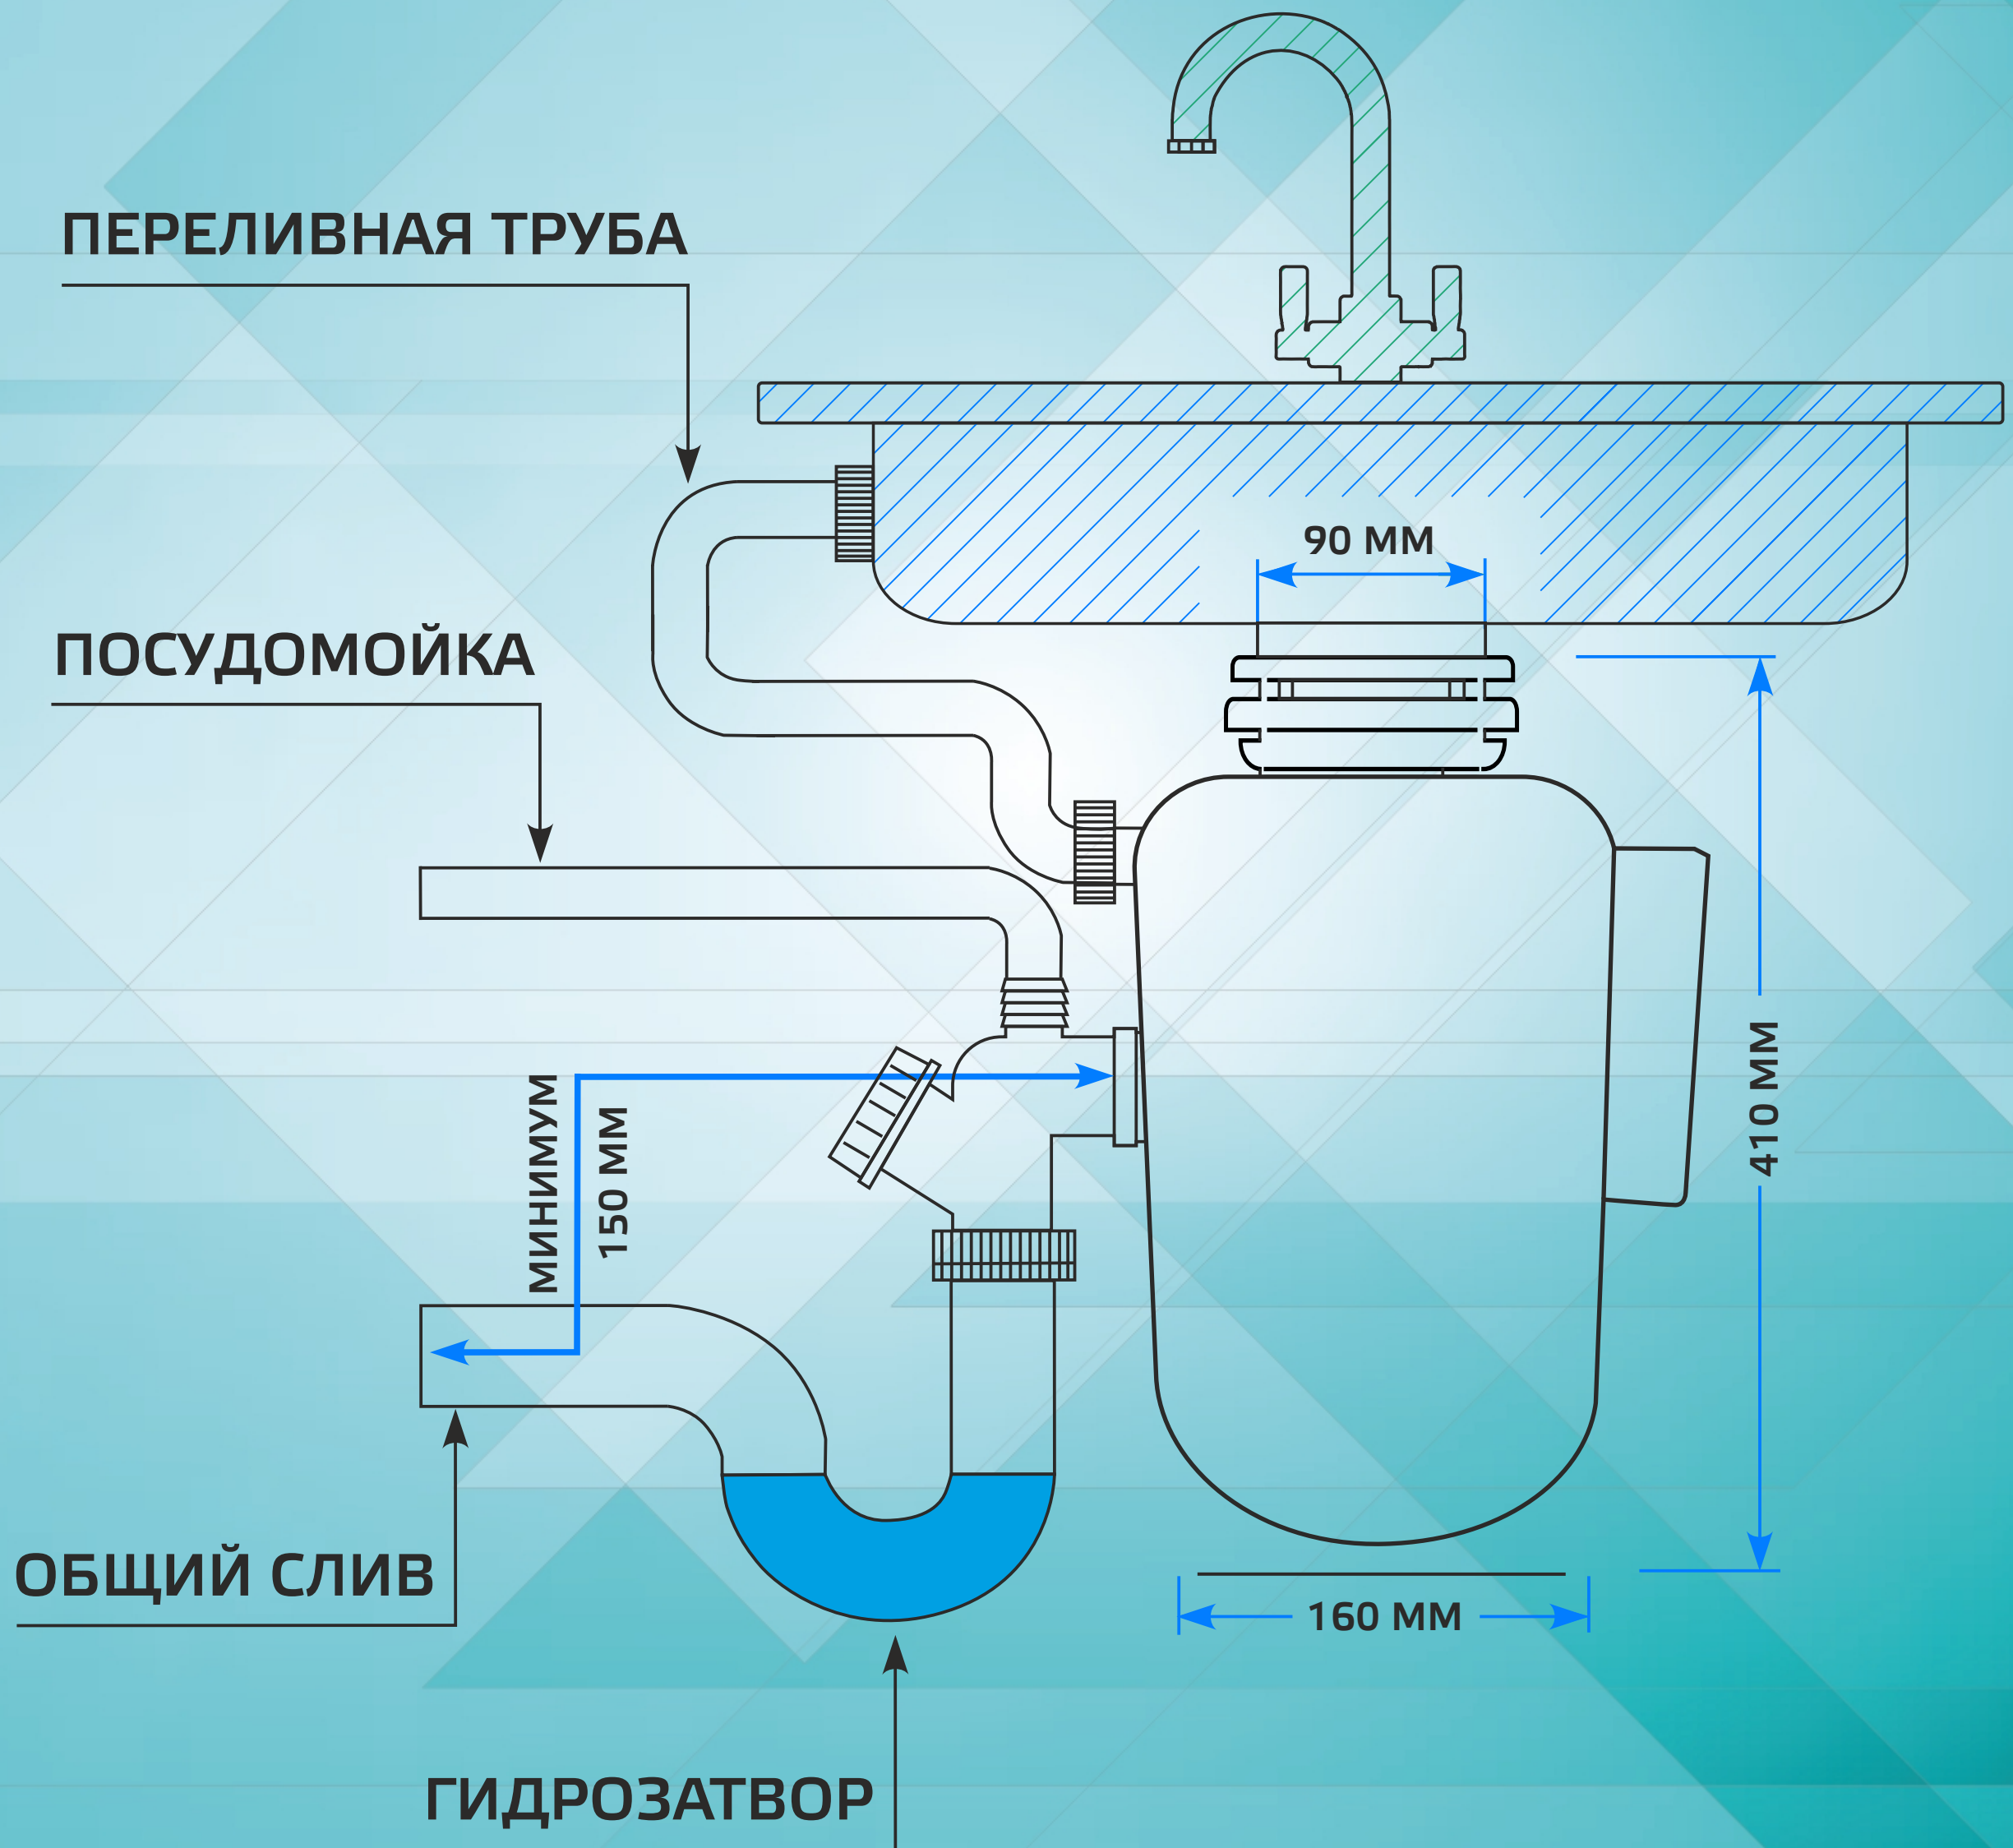

ОСТАТКИ ЕДЫ
И МЕЛКИЕ КОСТИ

СХЕМА УСТАНОВКИ ИЗМЕЛЬЧИТЕЛЯ

HARPER
HWD-600D03

СВОБОДНОЕ ВРЕМЯ - ОТЛИЧНЫЙ ПОДАРОК!

МОМЕНТАЛЬНАЯ УТИЛИЗАЦИЯ
ПИЩЕВЫХ ОТХОДОВ

НАВСЕГДА РЕШИТ
ПРОБЛЕМУ ЗАСОРОВ