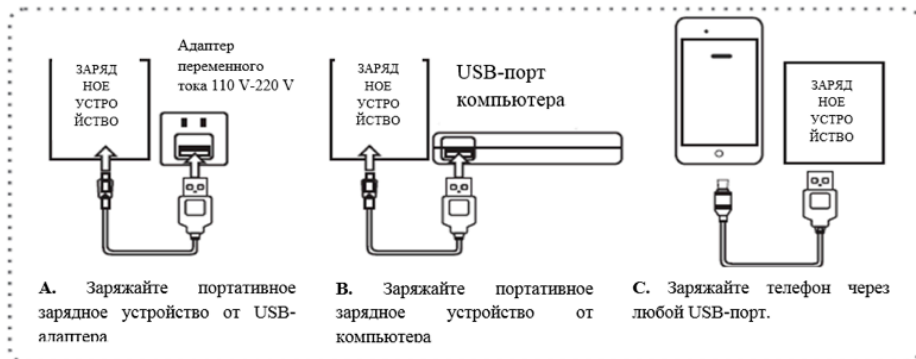

Зарядное устройство – Зарядтау құрылғысы

Адаптер переменного тока – Ауыспалы ток адаптері

Заряжайте портативное зарядное устройство от USB-адаптера – Шағын зарядтау құрылғысын USB-адаптер арқылы зарядтаңыз.

USB-порт компьютера – Компьютердің USB-порты

Заряжайте портативное зарядное устройство от компьютера – Шағын зарядтау құрылғысын компьютер арқылы зарядтаңыз.

Заряжайте телефон через любой USB-порт – Телефонды кез келген USB-порт арқылы зарядтаңыз.