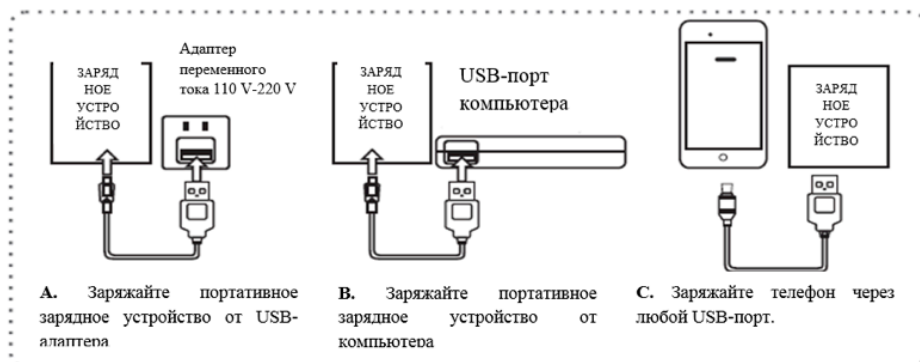

Отдельные светодиодные индикаторы показывают оставшуюся энергию портативного зарядного устройства:

Светодиодный индикатор % - энергии	1% - 25%	26% - 50%	51% - 75%	76% - 100%
Светодиод 1	●	●	●	●
Светодиод 2	□	●	●	●
Светодиод 3	□	□	●	●
Светодиод 4	□	□	□	●

Как зарядить портативное зарядное устройство

Подключите Micro USB-кабель к micro USB-порту портативного зарядного устройства и соедините другой конец USB-кабеля со стандартным USB-портом на зарядном устройстве переменного тока (А) или с USB-портом на компьютере (В). Процесс зарядки и текущее состояние зарядки указывается светодиодами индикаторами. Если устройство будет полностью заряжено, то 4 светодиодных индикатора загорятся синим.

Как зарядить другое(ие) устройство(а) с помощью портативного зарядного устройства

Используйте USB-кабель, который идет в комплекте с вашим устройством, чтобы подключить устройство к одному из выходных USB-портов на портативном зарядном устройстве и начать процесс зарядки ©. Если необходимо зарядить еще одно устройство, используйте другой выходной USB-порт. «Умная» технология интегральных схем автоматически обнаруживает и воспроизводит первоначальный протокол зарядки с целью безопасного достижения максимальной скорости заряда.

А. Заряжайте портативное зарядное устройство от USB-адаптера

В. Заряжайте портативное зарядное устройство от компьютера

С. Заряжайте телефон через любой USB-порт.